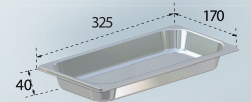

Opcional / Opções / Option

19

Características / Características / Specifications

Aislamiento de poliuretano inyectado de 30 mm de espesor y 40 Kg/m³ de densidad, sin CFC.
Dotación: 4, 6 y 8 bandejas 1/3 GN.
Lleva un grifo en la parte inferior para facilitar el vaciado del agua. Viene dotada de 4 patas para elevar la vitrina. Conserva los alimentos a altas temperaturas. Bandeja interior embutido, construido en acero inox. Termostato electrónico que permite regular la temperatura.
Acabados: anodizado, aluminio, oro, plata, nogal.

Homologadas según normativa CEE.

Isolamento de poliuretano inyectado de 30 mm de espessura e 40 kg/m³ de densidade, sem CFC.
N.º prateleiras: 4, 6 e 8 1/3 GN. Equipada com uma torneira na parte inferior para facilitar o escoamento da água. Fornecida com 4 pés para elevar a vitrina. Conserva os alimentos a altas temperaturas. Bandeja interior embutido, construído em aço inox. Tabuleiro interno embutido, construído em aço inoxidável. Termóstato electrónico que permite regular a temperatura. Acabamentos: anodizado, alumínio, dourado, prateado, nogueira.

Homologadas de acordo com a correspondente normativa CEE.

Injected polyurethane insulation 30 mm thick and 40 Kg/m³ in density, CFC-free.
4, 6 and 8 trays 1/3 GN
With a tap in the bottom for emptying the water. With 4 legs to raise the cabinet. Keeps food at high temperatures. Recessed interior tray, made in stainless steel. Electronic thermostat for temperature regulation. Finishes: anodized, aluminium, gold, silver, walnut, natural wood and AISI 304 stainless steel.

Approved as per regulations CEE.

Datos técnicos / Datos técnicos / Technical data

CÓDIGO CÓDIGO CODE	MODELO MODELO MODEL	POTENCIA	VOLTAJE	BANDEJA TABULEIROS TRAYS	DIMENSIONES DIMENSÕES DIMENSIONS			PESO PESO WEIGHT	
		POTENCIA POWER	VOLTAGE VOLTAGE		L	P	H		KG
306558	VECI-4 HOT ORO / OURO / GOLD	40	230	4	806	390	224	20	
306559	VECI-4 HOT PLATA / PRATA / SILVER	40	230	4	806	390	224	20	
306561	VECI-4 HOT NOGAL / NOGUEIRA / WALNUT	40	230	4	806	390	224	20	
306562	VECI-6 HOT ORO / OURO / GOLD	125	230	6	1146	390	224	28	
306563	VECI-6 HOT PLATA / PRATA / SILVER	125	230	6	1146	390	224	28	
306564	VECI-6 HOT NOGAL / NOGUEIRA / WALNUT	125	230	6	1146	390	224	28	
306565	VECI-8 HOT ORO / OURO / GOLD	150	230	8	1487	390	224	35	
306566	VECI-8 HOT PLATA / PRATA / SILVER	150	230	8	1487	390	224	35	
306567	VECI-8 HOT NOGAL / NOGUEIRA / WALNUT	150	230	8	1487	390	224	35