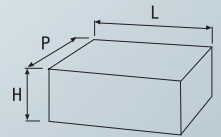

TOSTADORA

Torradeiras / Toasters

T2

T1

134

Características / Características / Specifications

MOD. T1 / T2

Fabricados totalmente en acero inoxidable.
Resistencias de acero inoxidable blindadas de funcionamiento independiente para un mayor ahorro de energía.
Interruptores de funcionamiento luminosos, indicando en todo momento las resistencias utilizadas.
Parrillas con asas telescópicas de (370x260 mm).
Bandeja recogeresiduos de acero inoxidable.
Rejillas de protección en la parte superior, ideales para mantener los alimentos calientes y desmontables para una fácil limpieza.
Todos los modelos incorporan temporizador regulable.
Especialmente ideados para tostar, gratinar o calentar cualquier alimento.
Gran profundidad interior (270 mm) que permite tostar, gratinar o calentar productos de mayor volumen.
Especialmente diseñados para el gratinado y acabado de cualquier pizza refrigerada (3/4 minutos) o pizza congelada (5/6 minutos).

MOD. T1 / T2

Fabricadas totalmente em aço inoxidável.
Resistências de aço inoxidável blindadas e de funcionamento independente para uma maior poupança de energia.
Interruptores de funcionamento luminosos, indicando permanentemente as resistências utilizadas.
Grelhas com pegas telescópicas (370 x 260 mm).
Gaveta recolhe-migalhas de aço inoxidável.
Grelhas de protecção na parte superior, ideais para manter os alimentos quentes e desmontáveis para facilitar a sua limpeza.
Todos os modelos incorporam temporizador regulável. Especialmente ideadas para torrara, gratinar ou aquecer qualquer alimento.
Grande profundidade interior (270 mm) que permite torrara, gratinar ou aquecer alimentos de maior volume.
Especialmente desenhadas para gratinar e terminar a cocção de qualquer pizza refrigerada (3/4 minutos) ou pizza congelada (5/6 minutos).