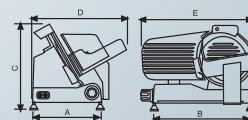

136

Características / Características / Specifications

Las cortadoras se presentan en cuatro tamaños básicos de cuchilla; 220, 250, 275 y 300 mm. Todas las cortadoras incorporan un afilador para asegurar el buen corte de la cuchilla permanentemente. Construidas en acero inoxidable excepto la serie económica que la base y el soporte del carro se presenta en aluminio.

Homologada según normativas CE .

As cortadoras estão disponíveis em quatro tamanhos básicos de lâmina; 220, 250, 275 e 300 mm. Todas as cortadoras incorporam um amolador para assegurar, permanentemente, o bom corte da lâmina. Construídas em aço inoxidável excepto as da série económica cuja base e o suporte do carro são de alumínio.

Homologadas de acordo com a correspondente normativa CE .

The slicers come with four basic blade sizes; 220, 250, 275 and 300 mm. All of the slicers include a sharpener to ensure that the blade always cuts well. Built in stainless steel, except for the economy series, in which the base and the carriage support are in aluminium.

Approved as per regulations CE .

Datos técnicos / Datos técnicos / Technical data

CÓDIGO CÓDIGO CODE	MODELO MODELO MODEL	POTENCIA POTÊNCIA POWER	VOLTAJE VOLTAGEM VOLTAGE	CUCHILLAS LÂMINA BLADE	DIMENSIONES DIMENSÕES DIMENSIONS					PESO PESO WEIGHT
					A	B	C	D	E	
432060	C220S	140	230	220	265	415	342	363	445	16
432061	C250S	170	230	250	265	415	360	363	490	20
432062	C275S	280	230	275	265	415	375	410	505	24
432063	C300S	320	230	300	315	455	420	480	570	26
432040	C220PR	160	230	220	260	400	350	400	436	13
432041	C250PR	170	230	250	260	406	365	400	480	15
432042	C300PR	210	230	300	315	455	420	480	570	25
432043	C350PR	400	230	350	360	515	460	550	685	35